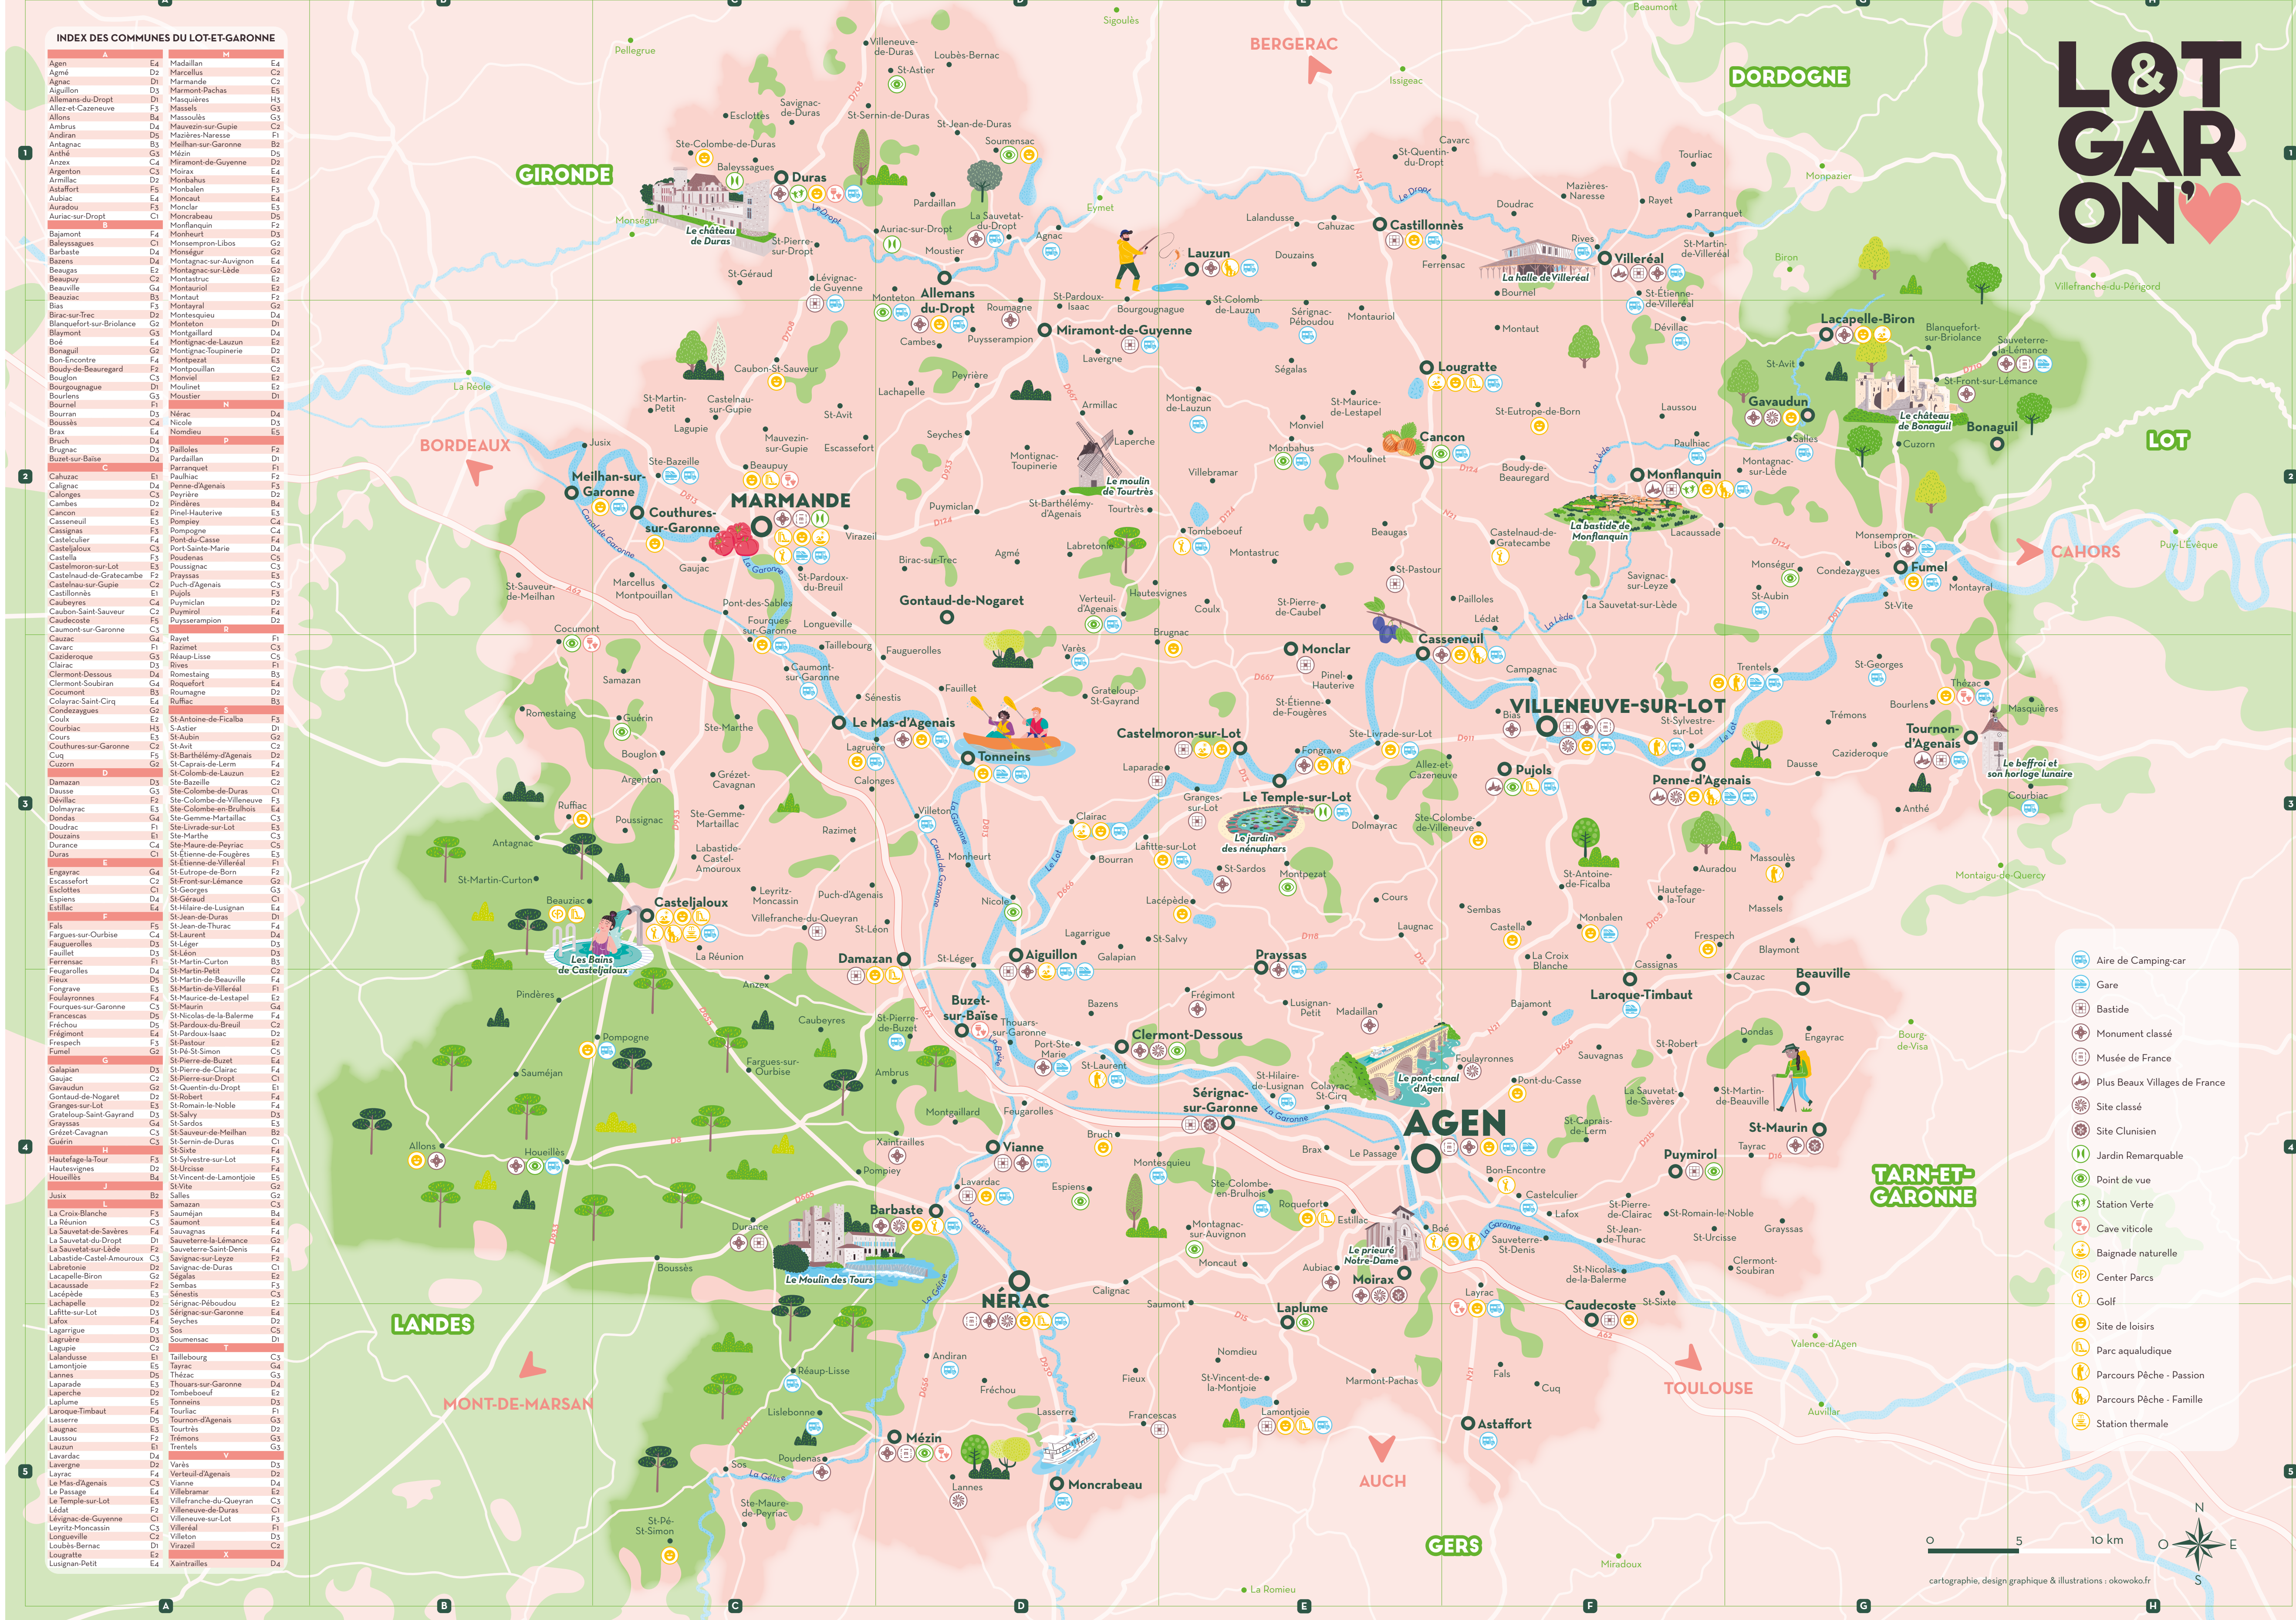

LOT & GARONNE

ACTIVITÉS SUR L'EAU / Water activities

- **Aqualand** Walygator Agen [E4]
  Parc aquatique
  AGEN - ROQUEFORT
- **Aviron Agenesis** [E4]
  AGEN
- **Canot-Kayak**
  Vallées du Dropt [D1]
  Canot kayak - Paddle
  ALLENMANS-DU-DROPT
- **Cap Cauderou** [D4]
  Canot kayak
  BARBASTE
- **Activages** [C2]
  Surf - Paddle - Pédalo
  BEAUPUY
- **Aqua Mundo - Center Parcs**
  Domaine des Landes de Gascogne [D3]
  Parc aquatique
  BEAUZIAC
- **Canot kayak club agenis** [E4]
  Canot kayak
  BOË
- **Nicols** [D4]
  Bateaux habitables sans permis
  BUZET-SUR-BAÏSE
- **C'Lot** [E3]
  Canot kayak
  CASSENEUIL
- **CastleAdventure** [C3]
  Pédalo
  CASTELJALOUX
- **Aqua Fun! Park Clarens** [C3]
  Parc aquatique
  CASTELJALOUX
- **Les Croisières du Lot** [E3]
  Bateau promenade
  CASTELMORON-SUR-LOT
- **Nautilus BKS** [E3]
  Canot kayak - Paddle
  CASTELMORON-SUR-LOT
- **Kayakomats** [D3]
  Canot kayak
  CLAIRAC
- **Les Bateaux de Garonne** [C2]
  Bateaux promenade
  COUTHURES-SUR-GARONNE
- **Cascade Waterpark** [D3]
  Téléski nautique - Parc aquatique
  DAMAZAN
- **Emeraude** Location [C3]
  Bateau promenade - Location de bateaux à l'heure
  LE MAS-D'AGENAIS
- **Capitaine grill** [F3]
  Location de bateaux à l'heure
  PENNE-D'AGENAIS
- **Base aviron Sainte-Livrade** [E3]
  Aviron - Canot kayak - Paddle
  STE-LIVRADE-SUR-LOT
- **Lessourou Canot [D1]**
  Canot kayak - Paddle - Pédalo
  SOUÏMENSAC
- **Union Sportive de Tonneins** Canot Kayak [D3]
  Canot kayak
  TONNEINS
- **Base nautique de Lustrac** [G3]
  Canot kayak
  TRENTÈLES
- **Base Nautique de l'Aviron** [F3]
  Aviron - Canot kayak - Location de bateaux à l'heure
  LE MAS-D'AGENAIS
- **Wakaï - une piniche au cœur du Sud-Ouest** [C3]
  Bateau promenade
  LE MAS-D'AGENAIS
- **Park Aqua Ludik** [E2]
  Canot kayak
  VILLENEUVE-SUR-LOT
- **Croisières du Prince Henry** [D4]
  Bateau promenade - Location de bateaux à l'heure
  NÉRAC

BAIGNADE / Swimming sites

- **Aqua Sud** [E4]
  AGEN
- **Piscine d'Aiguillon** [D3]
  AIGUILLON
- **Plage sur le Lot à Aiguillon** [D3]
  AIGUILLON
- **Base de loisirs du Lac de Clarens** [C3]
  CASTELJALOUX
- **Piscine municipale de Casteljaloux** [C3]
  CASTELJALOUX
- **Plage sur le Lot à Castelmoron-sur-LOT** [E3]
  CASTELMORON-SUR-LOT
- **Piscine de Castillonès** [E1]
  CASTILLONÈS
- **Clairac Plage** [D3]
  CLAIRAC
- **Le Théâtre d'eaux** [G2]
  FUMEL
- **Piscine [Ba]**
  HOUEILLÈS
- **Piscine [F3]**
  MONFLANQUIN
- **Lud'O Parc** [D4]
  NÉRAC
- **Piscine [D4]**
  NÉRAC
- **Piscine [F4]**
  PONT-DU-CASSE
- **Centre aquatique de Valventre** [F3]
  PUJOLS
- **Piscine [F4]**
  PUYMIROL
- **Les piscines d'été Val de Garonne** [B2]
  MELHAN-SUR-GARONNE
- **Piscine [D5]**
  MEZIN
- **Piscine [D2]**
  MIRAMONT-DE-GUYENNE
- **Piscine [D5]**
  MONCRABEAU
- **Piscine [F3]**
  MONFLANQUIN
- **Lud'O Parc** [D4]
  NÉRAC
- **Piscine [D4]**
  NÉRAC
- **Piscine [F4]**
  PONT-DU-CASSE
- **Centre aquatique de Valventre** [F3]
  PUJOLS
- **Piscine [F4]**
  PUYMIROL
- **Les piscines d'été Val de Garonne** [B2]
  MELHAN-SUR-GARONNE
- **Piscine [D5]**
  MEZIN

FERMES DE DÉCOUVERTE / Discovery farms

BALADES À PONEY, RANDOS JOURNÉE / Pony and horse rides, day hikes